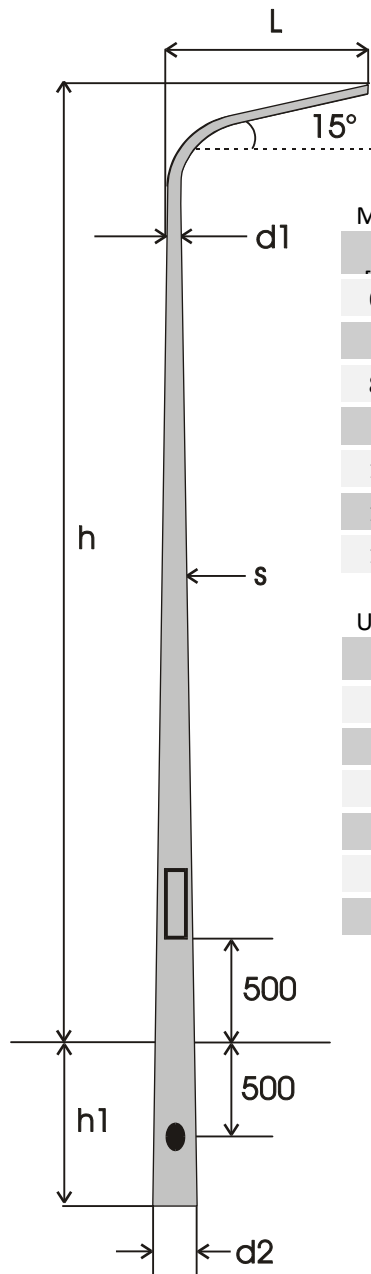

AEROLUX STALEN UITHOUDER MASTEN ROND KONISCH

Masten:

h	Deur	h1	s	d1	d2	M [kg]	Type
6*	100x400	0.8	3	60	160	48	AB60.050.3
7	100x400	1.0	3	60	180	63	AB60.060.3
8*	100x400	1.2	3	60	200	80	AB60.070.3
9	100x400	1.2	3	60	218	96	AB60.080.3
10	100x400	1.5	3	60	241	120	AB60.090.3
11	100x400	1.5	3	60	260	139	AB60.100.3
12	100x400	1.7	3	60	281	164	AB60.110.3

Uithouder:

L [m]	Type
1*	Enkel
1.5	Enkel
2	Enkel
1*	Dubbel
1.5	Dubbel
2	Dubbel

*= uit voorraad leverbaar

- geproduceerd volgens NEN-EN 40
- sterkte berekend volgens NEN-EN 1990/1991
- volbad thermisch verzinkt
- voorzien van kabelinvoeropening